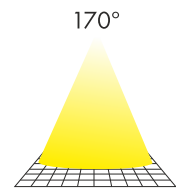

OBO ALUMINIUM 36W E27/E40 100-240V 170° LED

- CUMPLE NORMA DE CONTAMINACIÓN LUMÍNICA
- MEETS THE STANDARD OF LIGHT POLLUTION
- ERFÜLLT DIE VORGABEN DER LICHTVERSCHMUTZUNGSNORM
- CONFORME À LA NORME CONTAMINATION LUMINEUSE
- COMPIE LA NORMATIVA DELLA CONTAMINAZIONE LUMINICA

IP64

36W = 150W

Modern Design

**MULTI  
TENSION**

CODE	CCT	LUMENS	POWER	TYPE	VOLTAGE	ANGLE	PF	A	Hz	LIFETIME	RA	IP
3911	2.200 K		36W	E27	100-240V	170°	> 0,9	0,16	50/60	50.000h		64
3919	5.000 K	3.900	36W	E27	100-240V	170°	> 0,9	0,16	50/60	50.000h	80	64
3920	2.200 K		36W	E40	100-240V	170°	> 0,9	0,16	50/60	50.000h		64
3921	5.000 K	3.900	36W	E40	100-240V	170°	> 0,9	0,16	50/60	50.000h	80	64