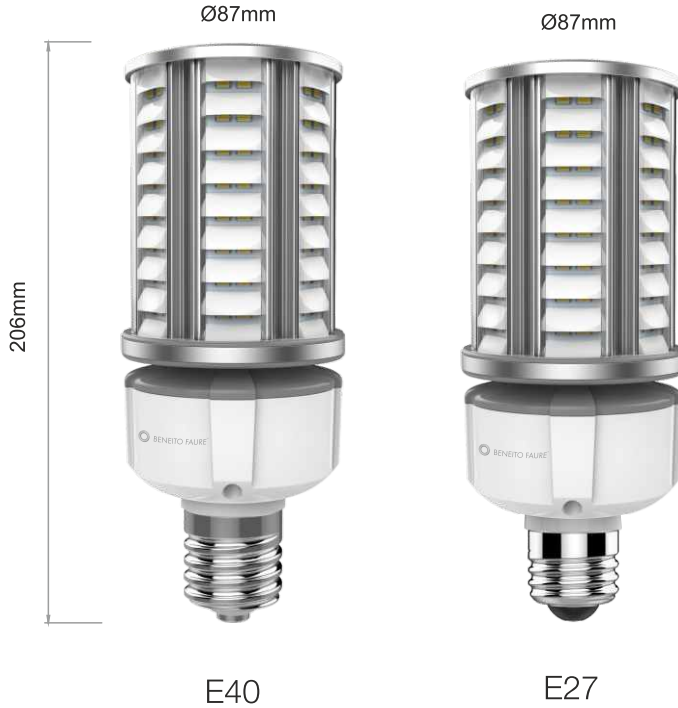

OBO ALUMINIUM 36W E27/E40 100-240V 170° LED

- CUMPLE NORMA DE CONTAMINACIÓN LUMÍNICA
- MEETS THE STANDARD OF LIGHT POLLUTION
- ERFÜLLT DIE VORGABEN DER LICHTVERSCHMUTZUNGSNORM
- CONFORME À LA NORME CONTAMINATION LUMINEUSE
- COMPIE LA NORMATIVA DELLA CONTAMINAZIONE LUMINICA

IP64

36W = 150W

Modern Design

**MULTI  
TENSION**

CODE	CCT	LUMENS	POWER	TYPE	VOLTAGE	ANGLE	PF	A	Hz	LIFETIME	RA	IP
3911	2.200 K		36W	E27	100-240V	170°	> 0,9	0,16	50/60	50.000h		64
3919	5.000 K	3.900	36W	E27	100-240V	170°	> 0,9	0,16	50/60	50.000h	80	64
3920	2.200 K		36W	E40	100-240V	170°	> 0,9	0,16	50/60	50.000h		64
3921	5.000 K	3.900	36W	E40	100-240V	170°	> 0,9	0,16	50/60	50.000h	80	64

100,000  
on off  
LED