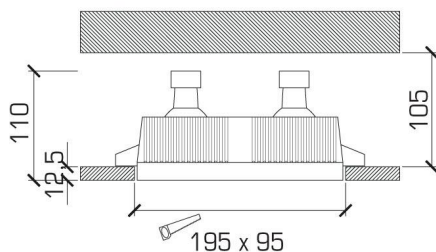

0023

0023.004.35.CT

Faretto ad incasso
GU10 MAX 2x35W 220-240 V~
Imballo da 12 PZ
Peso: Kg 0,90
Lampadina **ESCLUSA**
NON necessita di trasformatore

NEOLUCE

I NOSTRI BREVETTI:

- SCANALATURE POSTERIORI
aumento della dissipazione termica
- SCANALATURA LATERALE
maggior velocità e precisione
nell'installazione
- INSTALLAZIONE SENZA VITI
estrema semplicità di montaggio

023.466 Controcassa per muratura