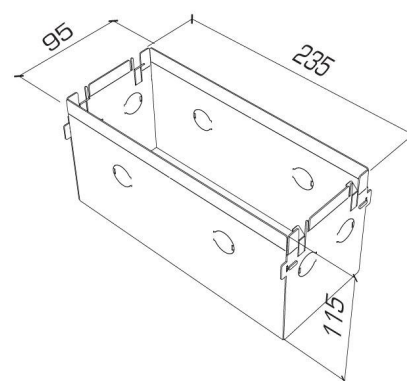

0023

0023.004.35.CT

Faretto ad incasso
GU10 MAX 2x35W 220-240 V~
Imballo da 12 PZ
Peso: Kg 0,90
Lampadina **ESCLUSA**
NON necessita di trasformatore

NEOLUCE

I NOSTRI BREVETTI:

- SCANALATURE POSTERIORI
aumento della dissipazione termica
- SCANALATURA LATERALE
maggior velocità e precisione
nell'installazione
- INSTALLAZIONE SENZA VITI
estrema semplicità di montaggio