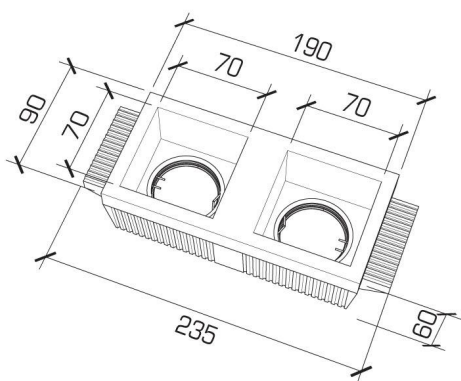

0023

0023.004.35.CT

Faretto ad incasso
GU10 MAX 2x35W 220-240 V~
Imballo da 12 PZ
Peso: Kg 0,90
Lampadina **ESCLUSA**
NON necessita di trasformatore

NEOLUCE

I NOSTRI BREVETTI:

- SCANALATURE POSTERIORI
aumento della dissipazione termica
- SCANALATURA LATERALE
maggior velocità e precisione
nell'installazione
- INSTALLAZIONE SENZA VITI
estrema semplicità di montaggio

023.466 Controcassa per muratura